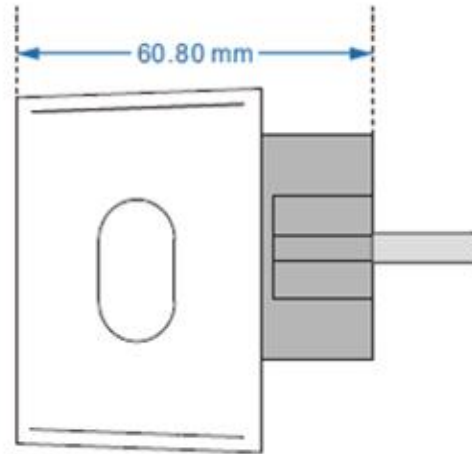

Расписания

Оптимизация энергопотребления

«Умная» розетка Gauss Smart Light

Технические характеристики

 1 SKU

 Уже на складе

[Как работает умная розетка Gauss Smart Light](#)

Макс. /
Рекомендуе-
мая
мощность