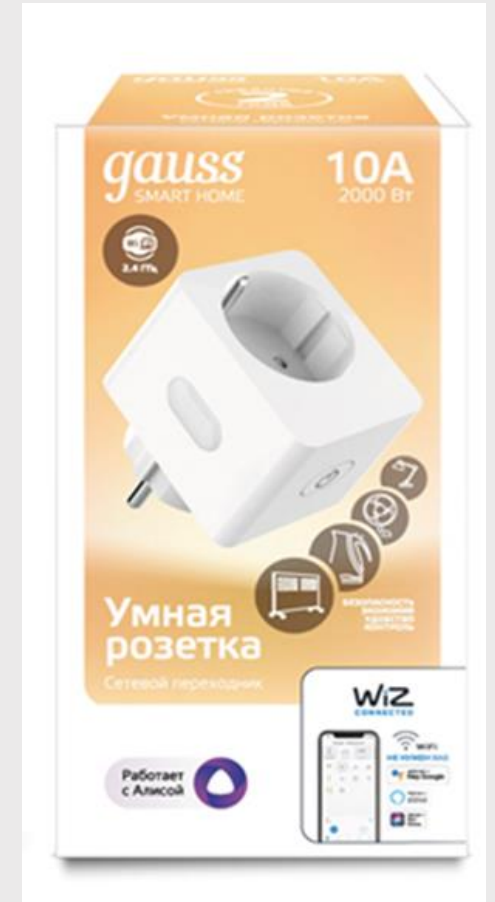

gauss

АССОРТИМЕНТ GAUSS SMART LIGHT

«Умная» розетка 10А
09.2022

Умная розетка Gauss Smart Light

Особенности продукта

Описание

«Умная» розетка позволит экономить на электроэнергии, повысит уровень безопасности и удаленно управлять работой бытовых приборов.

«Умная» розетка Gauss Smart Light

Характеристики IoT

Беспроводное соединение

Wi-Fi

Радиус действия:

До 20 м

Количество подключаемых устройств:

До 200

IP20

2 года

Да

Да

Пластик

10 000 циклов
вкл. / выкл.

gauss

«Умная» розетка Gauss Smart Light

Кейсы использования

Артикул	Наименование	Изображение
5510122	Сетевой переходник (Умная розетка) Gauss Smart Home 2300W 207-253V 10A IP20 с заземлением 1/6	

Кейсы использования

- Удаленное включение/выключение приборов мощностью до 2 000 Вт (вентиляторы, увлажнители, конвекторы).
- Включение/выключение приборов в труднодоступных местах (за шкафом, под столом).
- Включение/выключение приборов по циклическому расписанию (поилки для животных, компрессоры для аквариумов, увлажнители воздуха, конвекторы, садовые насосы).
- Отключение устройства в ночное время (зарядка телефона, планшета).
- Удаленная перезагрузка Wi-Fi роутеров и серверов.
- Включение настольных ламп, торшеров и елочных гирлянд (в том числе с помощью голосовых команд).