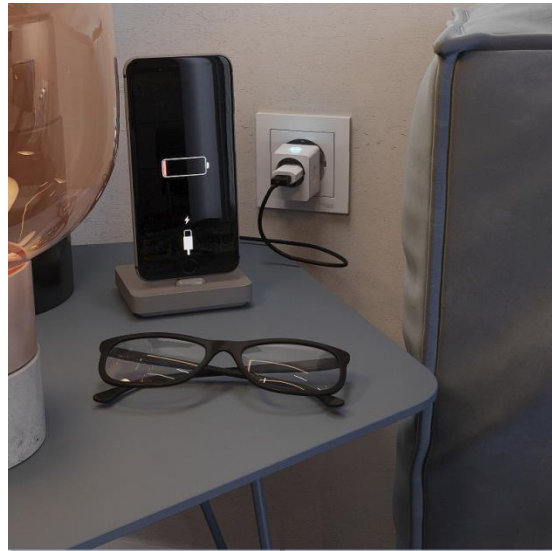

«Умная» розетка Gauss Smart Light

Кейсы использования

«Умная» розетка создаст комфортный микроклимат

«Умная» розетка согреет дом зимой

«Умная» розетка поможет отключить прибор, если рука не достает

«Умная» розетка вовремя отключит зарядку смартфона