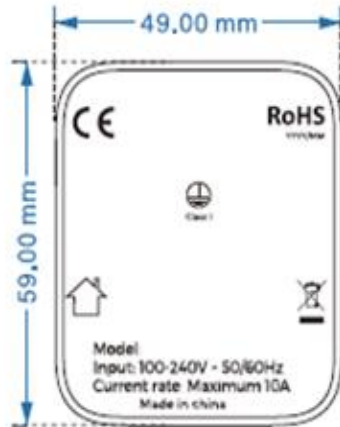

Расписания

Оптимизация энергопотребления

«Умная» розетка Gauss Smart Light

Технические характеристики

 1 SKU

 Уже на складе

[Как работает умная розетка Gauss Smart Light](#)

Макс. /
Рекомендуе-
мая
мощность